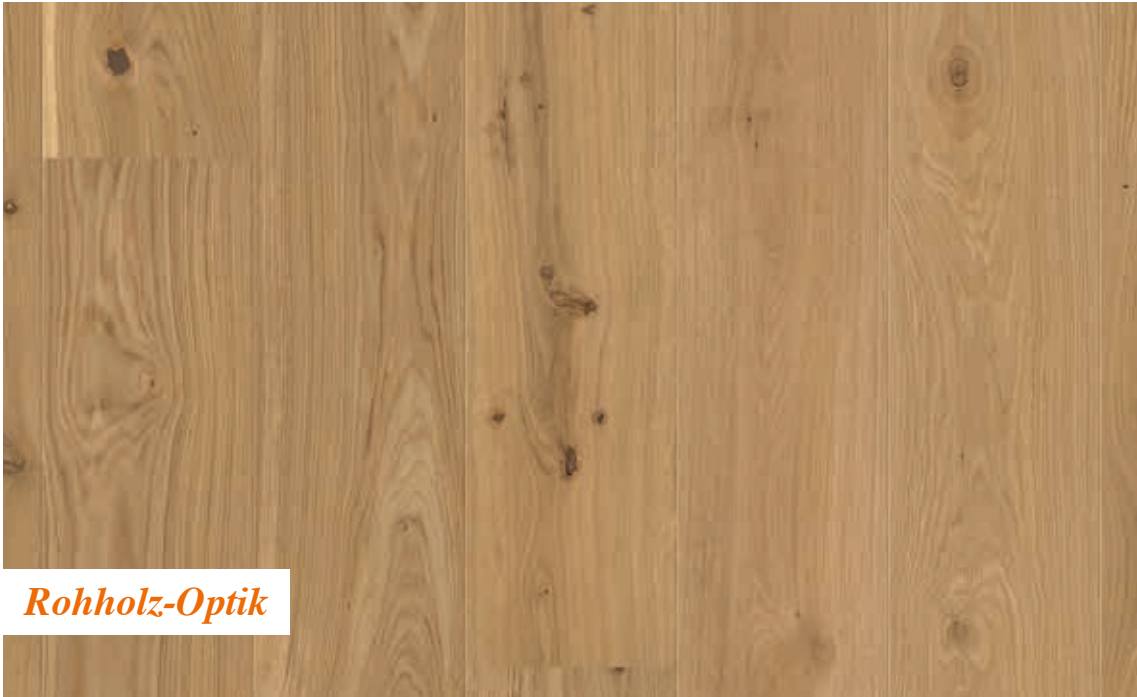

Eiche Vivo zeigt mit seiner Vielfalt an Ästen und dem abwechslungsreichen Farbspiel das große Spektrum eines Baumes. Geschützt wird der Boden durch ein Naturöl oder einen Mattlack.

**Oberfläche:**  *Live Natural Öl*  *Live Matt Lack*